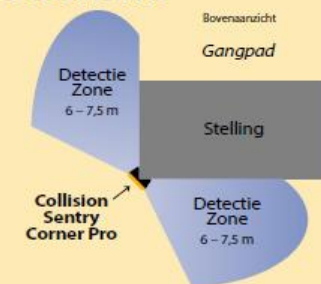

Detectie Zone